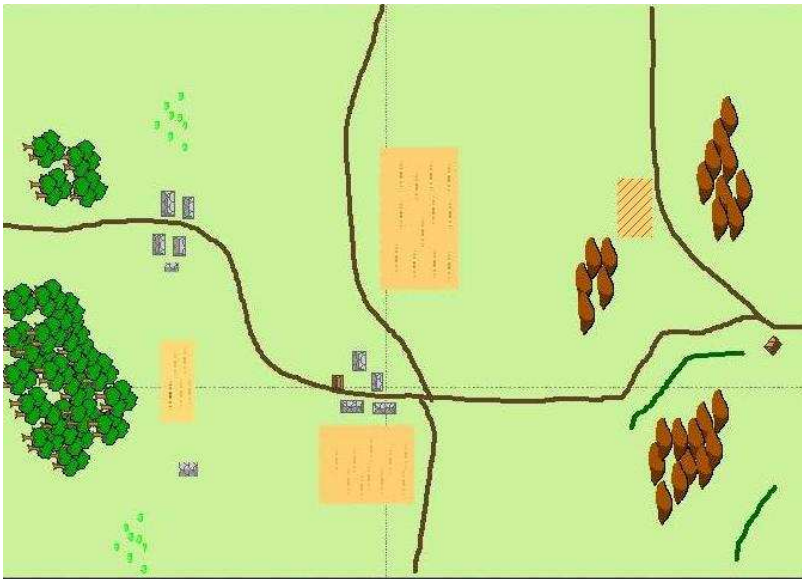

## Maloarkhangelsk, le 5 juillet 1943

A la jonction de Maloarkhangelsk, les régiments Wurtemberg de la 216<sup>ème</sup> ID sont lancés contre le mur défensif soviétique avec pour objectif de faire craquer les formidables défenses. Pour aider la 216<sup>ème</sup> ID, les nouveaux Ferdinand, formidables canons d'assaut et les lance-flammes des pionniers sont lancés dans la fournaise. Dès les premières heures du 5, les Ferdinand commencent leur mouvement annonçant une tempête d'acier.

**Durée :** 10 Tours

**Dimension :** 180 x 120 cm

Les russes se placent en premier

Les allemands jouent en premier.

### Conditions de Victoire :

Le joueur allemand doit sortir 15 PV par la route à l'est (+ ou - 30cm de chaque côté). Un véhicule vaut 2 PV un soldat 1 Pv.

**Élément de la 254<sup>ème</sup> division de fusiliers, 18<sup>ème</sup> Corps de fusiliers de la Garde.**

**2<sup>ème</sup> Groupe :** Se déploie à 30 cm du bord ouest.

- 1 section de 2 Ferdinand
- 1 section de 3 Stug III G

**Notes :** Le joueur russe peut positionner sur la carte 10 tranchées (10cm), 6 fossés antichars (10cm), 5 mines anti-personnel et 5 mines antichars.