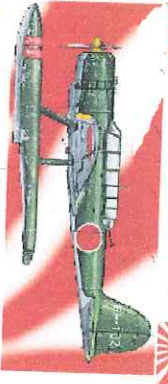

Hydravion "JAKE"

Avion 39 - 45

Coût Taille Blindage AC
100 - Bombe 5

Caractéristiques Spéciales CDF HE Mun

Mitrailleuses 2D6 2
Bombes 5D6 1