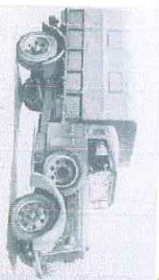

Camion TOYOTA

Transport 39-45

Coût Taille Blindage AC

20 -

Caractéristiques Spéciales CDF HE Mun

Véhicule Non Armé,

Type 3 CHI NU

Char Moyen 19-45